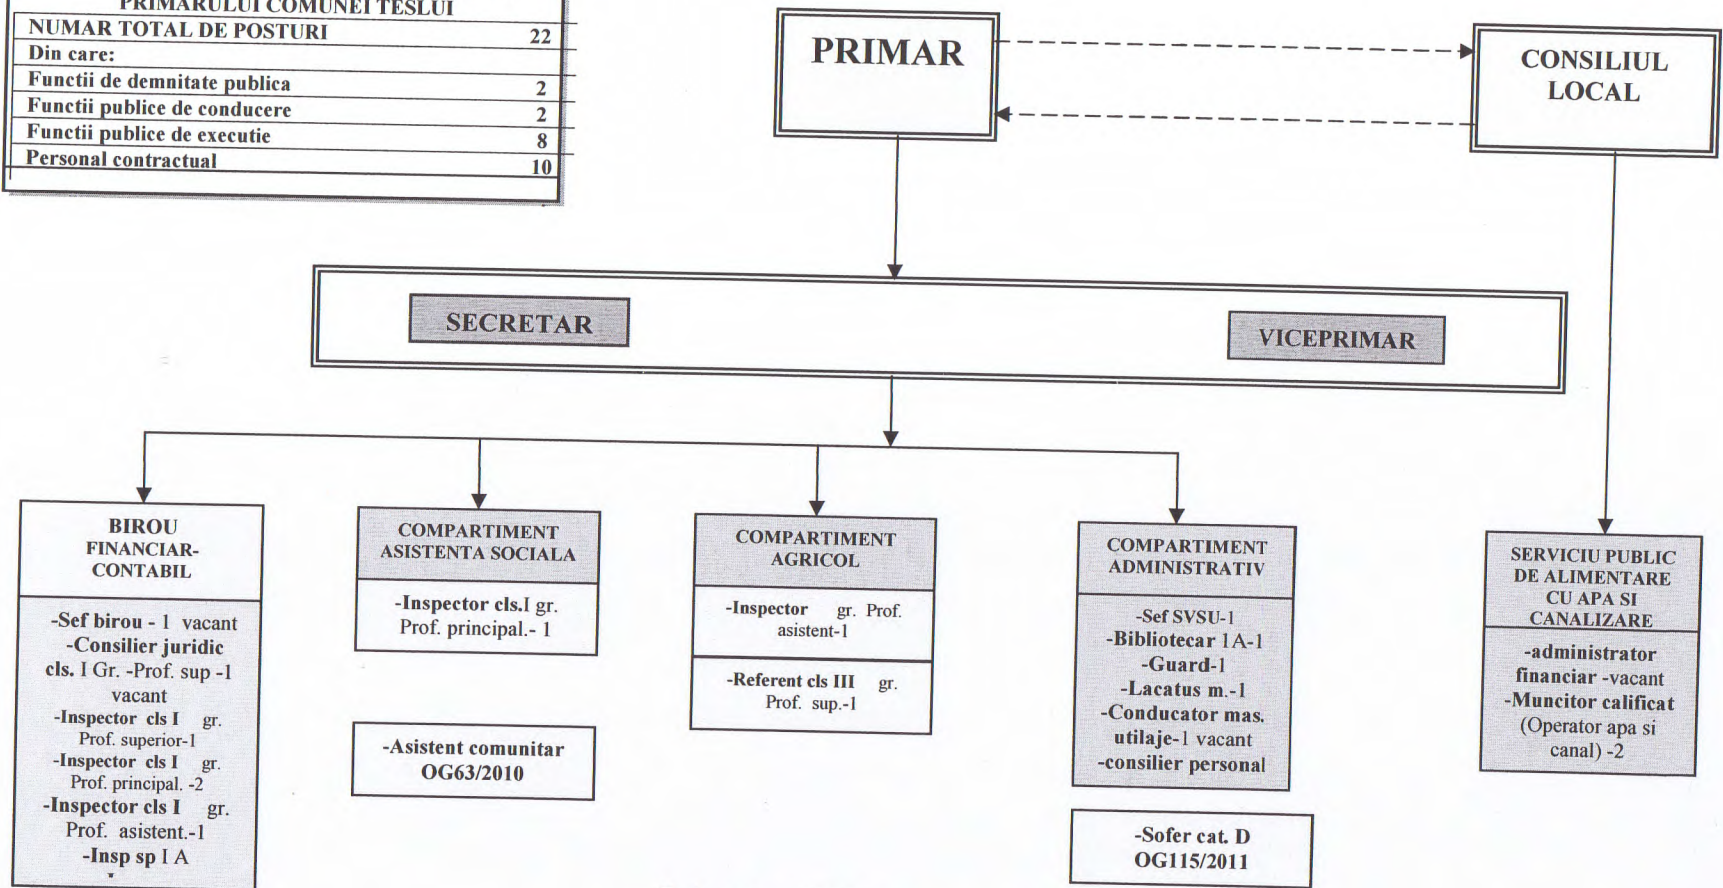

ANEXA 1 la Hotărârea Nr. 43, 27.11.2017

ORGANIGRAMA APARATULUI PROPRIU AL PRIMARULUI COMUNEI TESLUI	
NUMAR TOTAL DE POSTURI	22
Din care:	
Functii de demnitate publica	2
Functii publice de conducere	2
Functii publice de executie	8
Personal contractual	10

Primar,
Mihaita Lazarescu